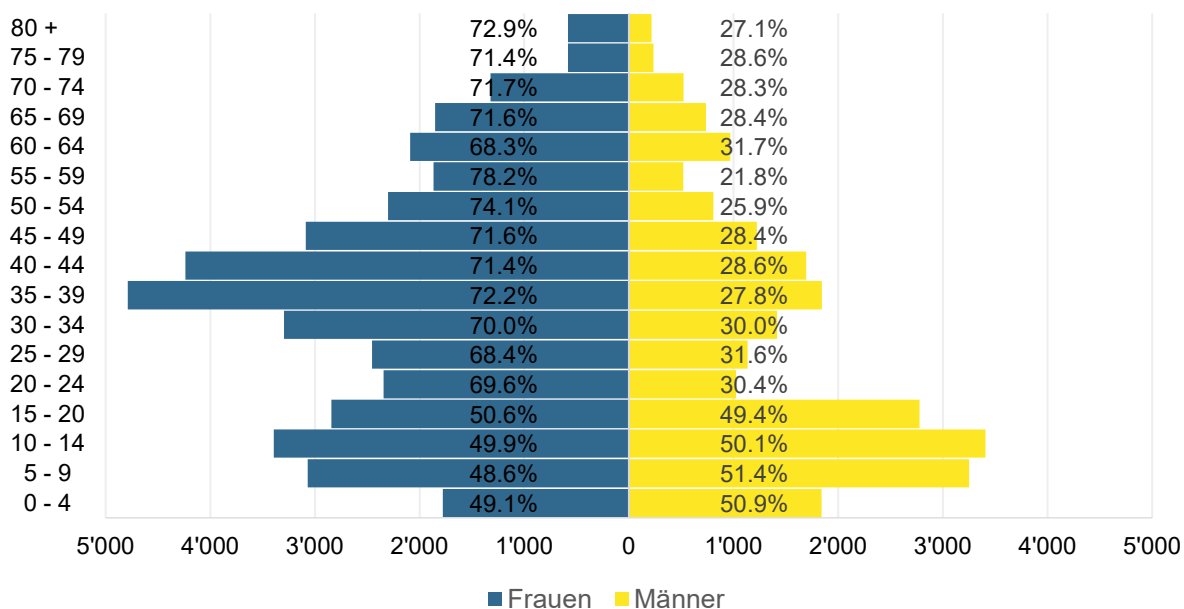

Grafik 1: Asylgesuche 01.01.2018 bis 31.05.2023 – Wichtigste Herkunftsländer

Grafik 2: Asylgewährungen Mai 2023

Grafik 3: Gewährte Schutzstatus S nach Alter und Geschlecht per Ende Mai 2023

Grafik 4: Gewährte Schutzstatus S nach Nationalität per Ende Mai 2023