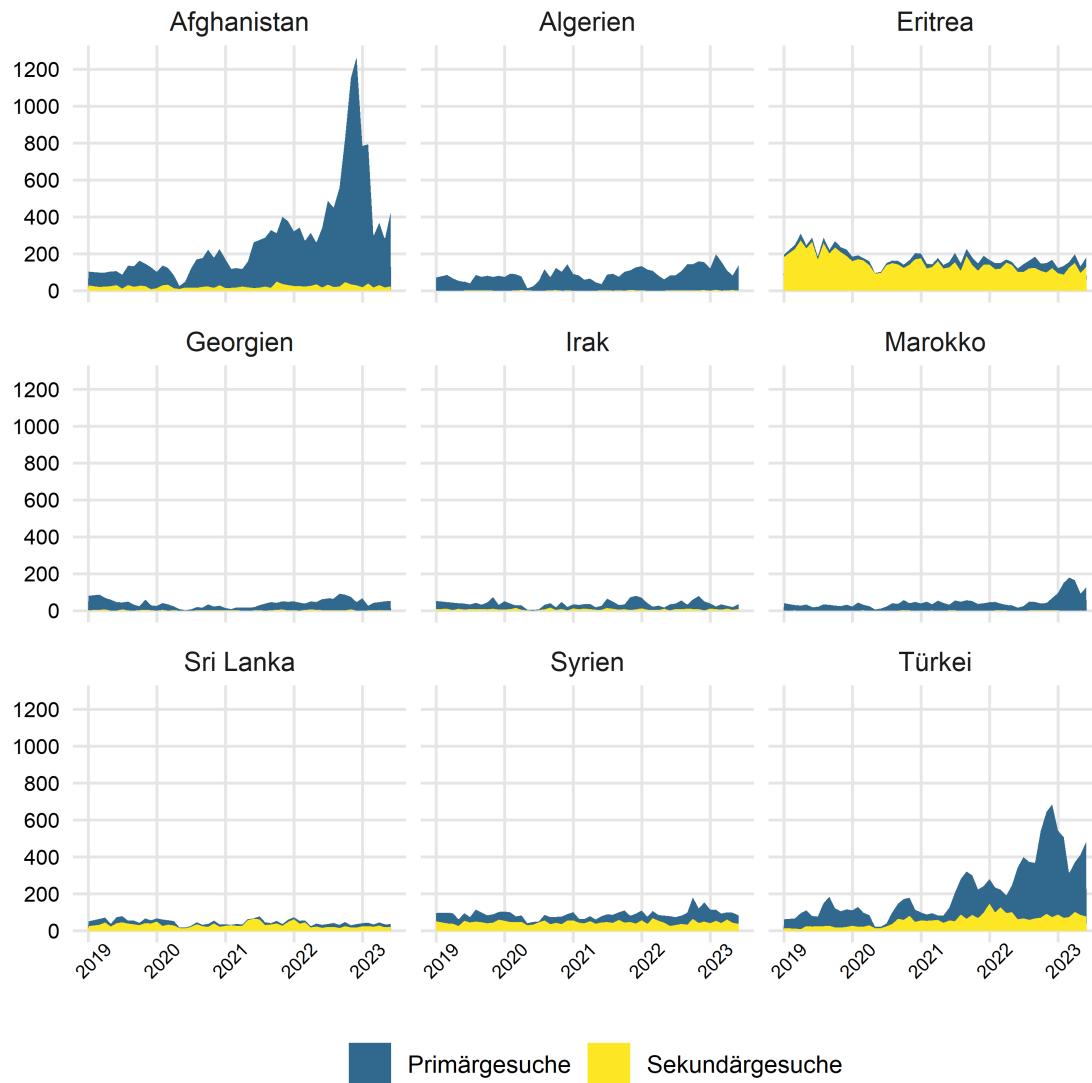

Grafik 1: Asylgesuche 01.01.2018 bis 31.05.2023 – Wichtigste Herkunftsländer

Grafik 2: Asylgewährungen Mai 2023

Grafik 3: Gewährte Schutzstatus S nach Alter und Geschlecht per Ende Mai 2023

Grafik 4: Gewährte Schutzstatus S nach Nationalität per Ende Mai 2023