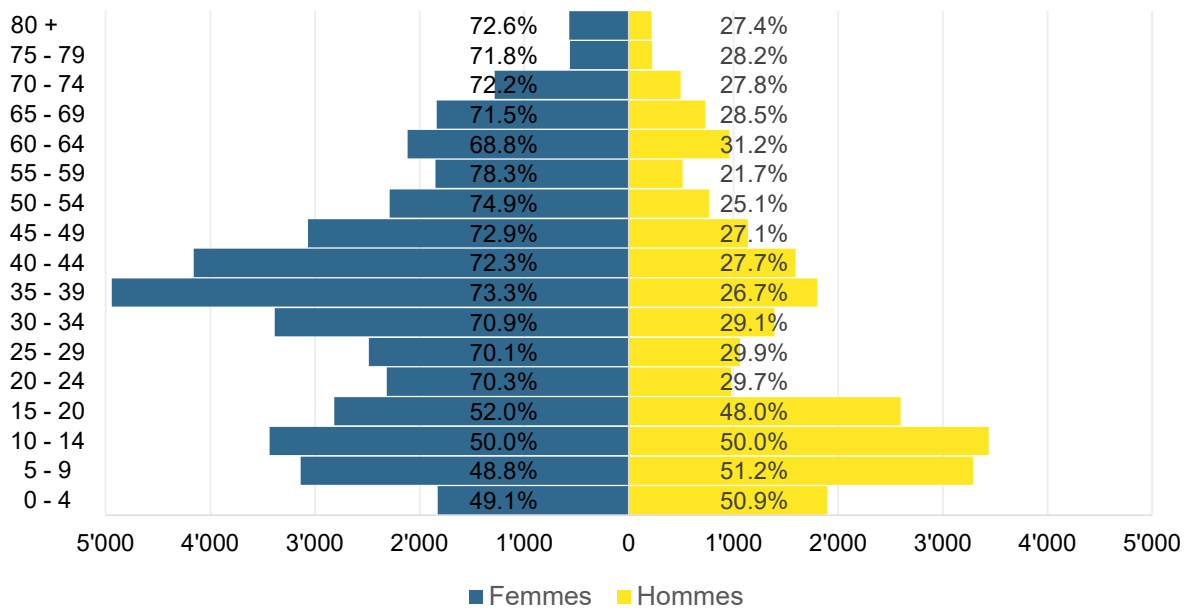

## Graphique 1 : demandes d'asile déposées entre le 01.01.2018 et le 28.02.2023 – principaux pays d'origine

**Graphique 2 : décisions d'asile positives en février 2023**

**Graphique 3 : Statuts de protection S délivrés par âge et par sexe à la fin février 2023**

**Graphique 4 : Statuts de protection S délivrés par nationalité à la fin février 2023**