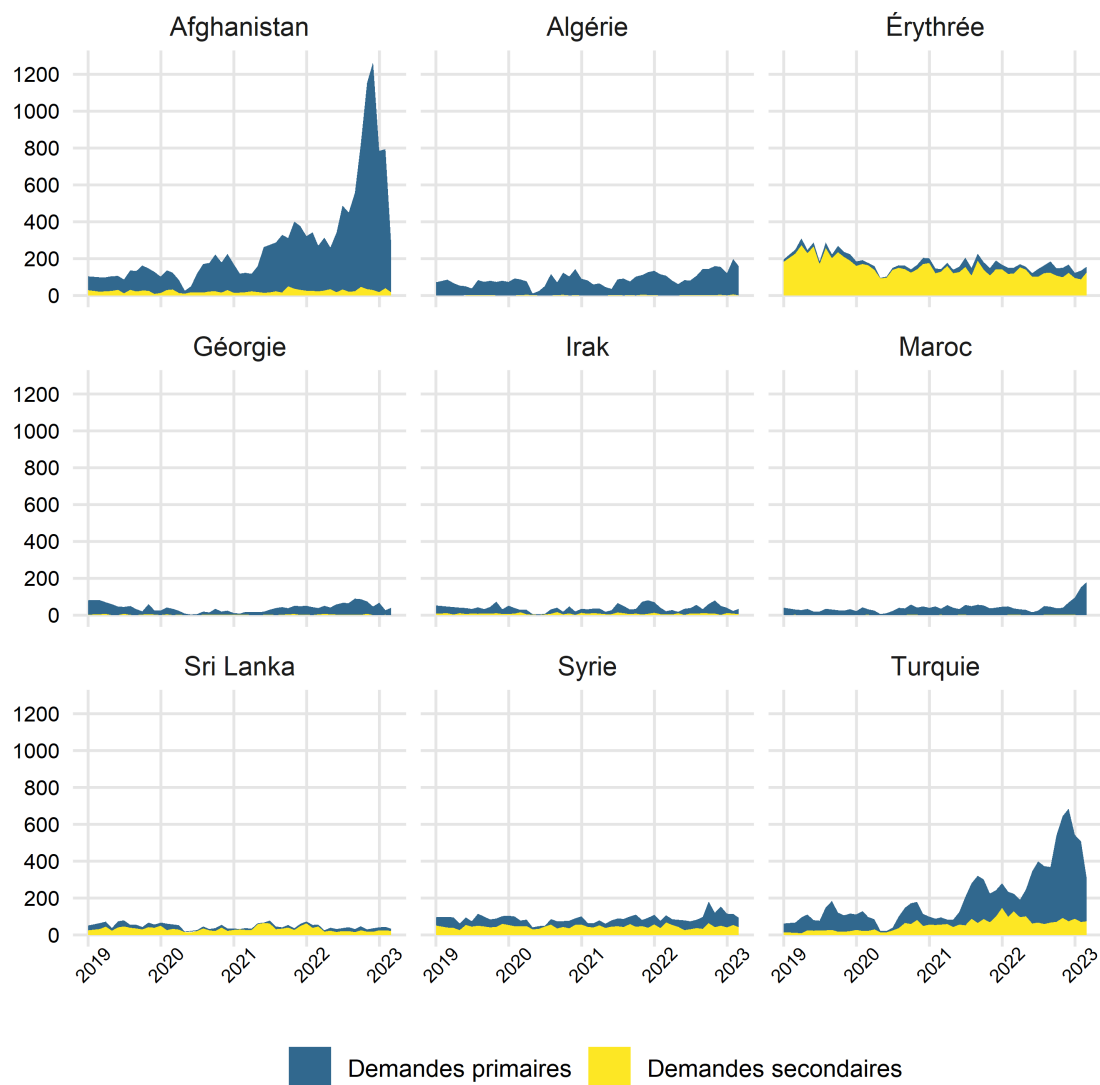

## Graphique 1 : demandes d'asile déposées entre le 01.01.2018 et le 28.02.2023 – principaux pays d'origine

**Graphique 2 : décisions d'asile positives en février 2023**

**Graphique 3 : Statuts de protection S délivrés par âge et par sexe à la fin février 2023**

**Graphique 4 : Statuts de protection S délivrés par nationalité à la fin février 2023**