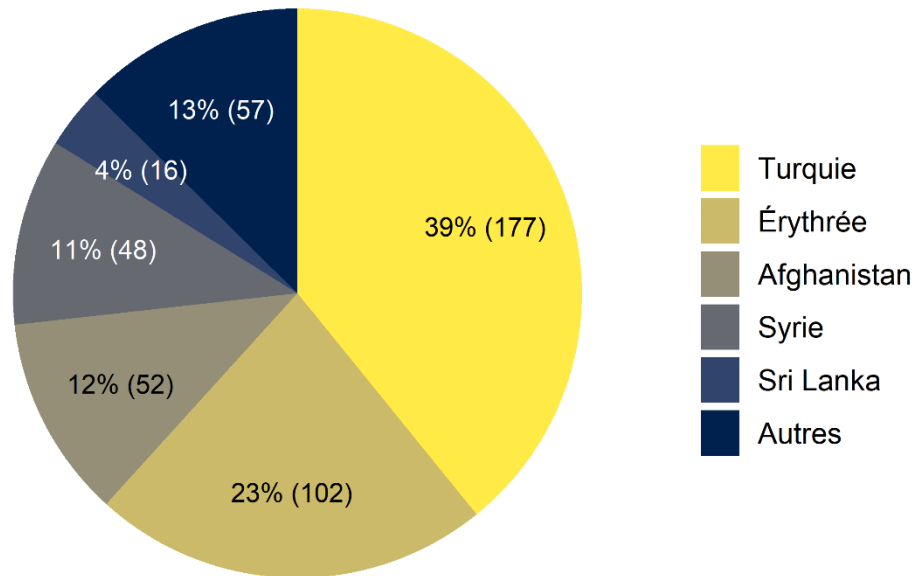

## Graphique 1 : demandes d'asile déposées entre le 01.01.2018 et le 28.02.2023 – principaux pays d'origine

**Graphique 2 : décisions d'asile positives en février 2023**

**Graphique 3 : Statuts de protection S délivrés par âge et par sexe à la fin février 2023**

**Graphique 4 : Statuts de protection S délivrés par nationalité à la fin février 2023**