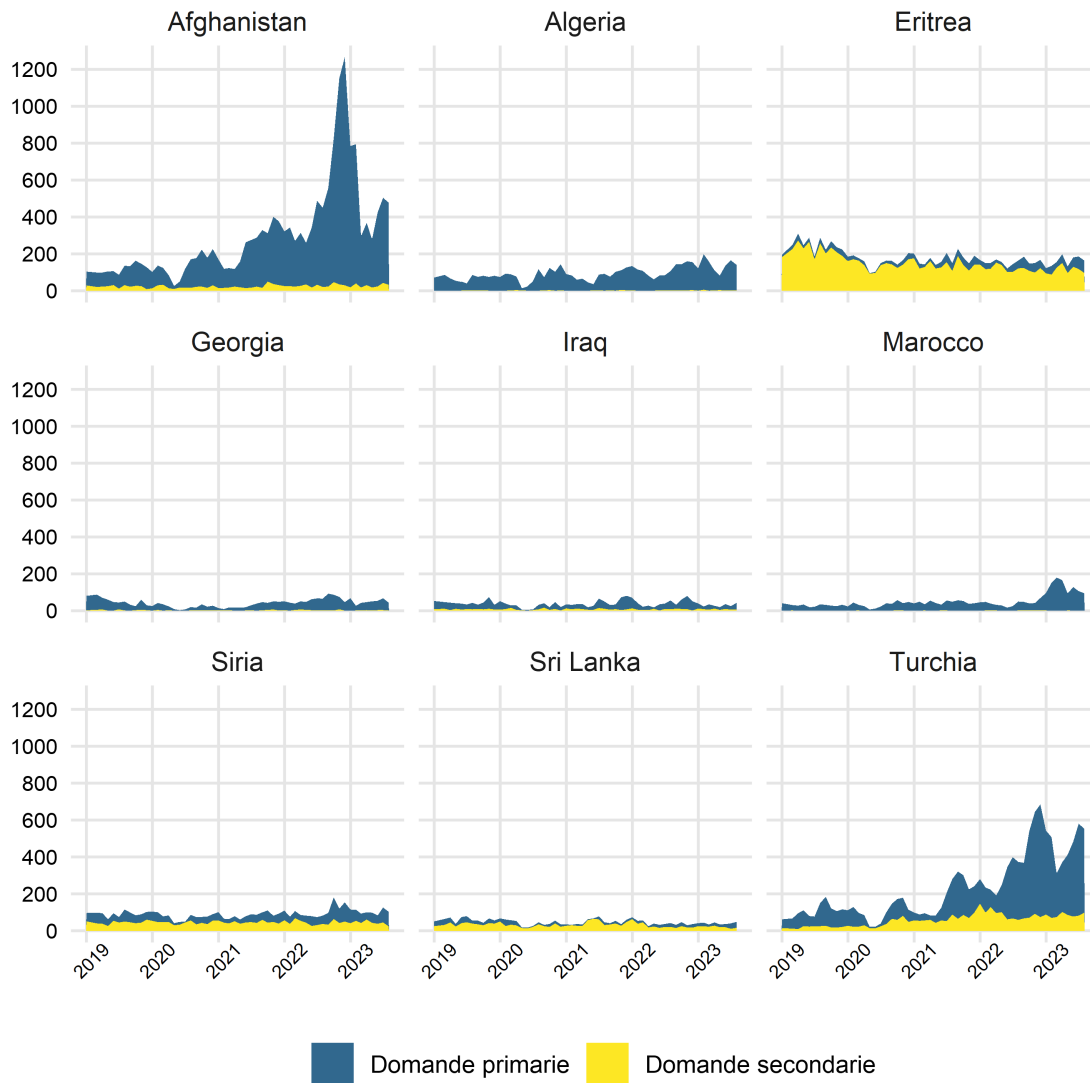

Grafico 1: domande d'asilo 01.01.2018-31.07.2023 – principali Paesi di provenienza

Grafico 2: concessioni dell'asilo luglio 2023

Grafico 3: concessioni dello statuto di protezione S per età e sesso a fine luglio 2023

Grafico 4: concessioni dello statuto di protezione S per nazionalità a fine luglio 2023