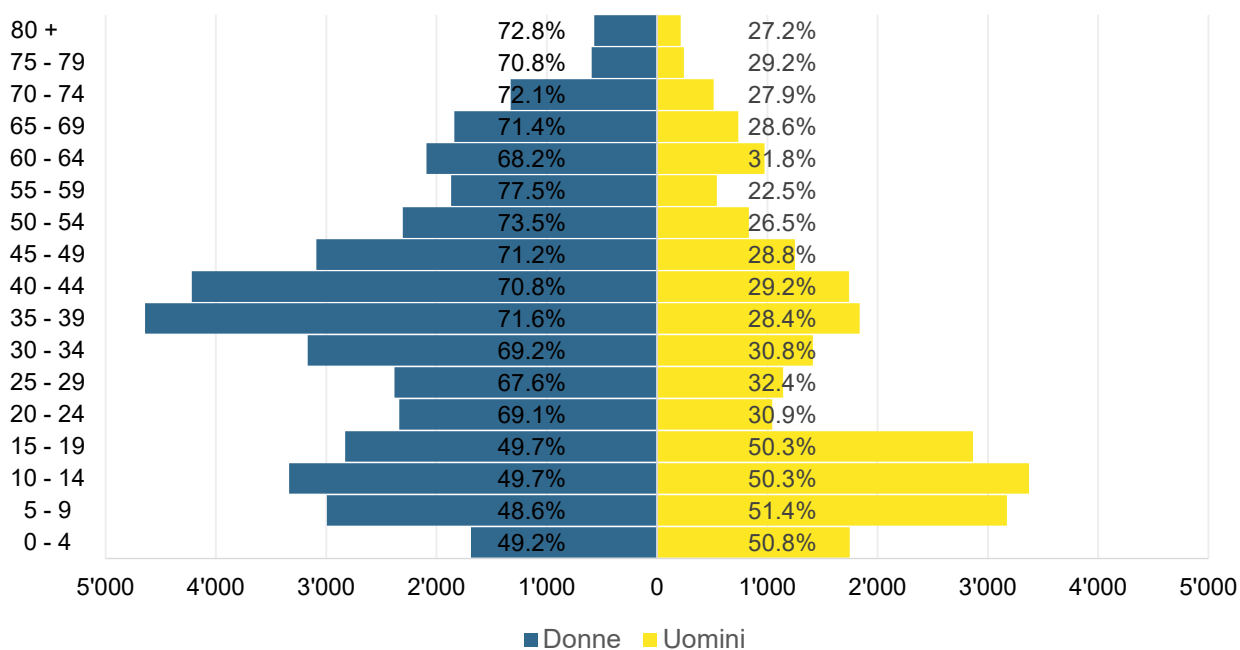

Grafico 1: domande d'asilo 01.01.2018-31.07.2023 – principali Paesi di provenienza

Grafico 2: concessioni dell'asilo luglio 2023

Grafico 3: concessioni dello statuto di protezione S per età e sesso a fine luglio 2023

Grafico 4: concessioni dello statuto di protezione S per nazionalità a fine luglio 2023